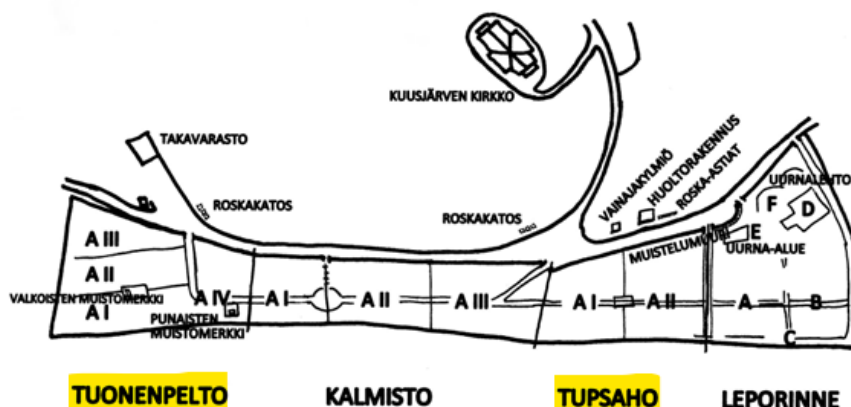

KUUSJÄRVEN HAUTAUSMAA

OUTOKUMMUN JA
POLVIJÄRVEN
SEURAKUNTA

Kummunkatu 19,
83500 Outokumpu
puh. 0400 248 770

Kuusjärven hautausmaa, Tuonenpelto kuulutettavat hautapaikat alueittain:

A osasto, rivi I:

15,16; 77,78,83,84; 112,115; 123; 145,148,151; 168; 201; 272,273; 359; 403,408; 404,407;
406,411; 454,455,458,459; 509,512,515,518,521; 513,514,519; 533,536.

A osasto, rivi II:

7; 75,80,81,86; 89,90,95,96; 107,108; 136,137,138,139,142,143,144,145; 185,187; 190;
195,196,199,200,201,202,205,206; 294,295,296,297,298,299; 336,337,341,342,343; 386;
465,470,471.

A osasto, rivi III: